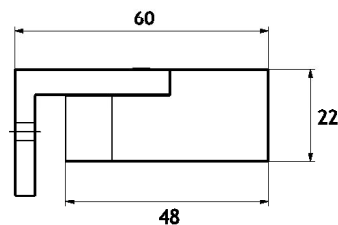

BQ15M

Terminale a muro snodato serie Tiny 15
Consente la realizzazione di barre con qualsiasi angolo
Da utilizzare con tubo TQ15
Realizzata in fusione di lega AC41A ad alta resistenza

Wall fixing articulated shower bar end Tiny 15 series
For fixing square rods with any angle
Use with TQ15 pipe
High resistance AC41A alloy manufacturing