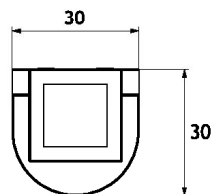

BQ15M

Terminale a muro snodato serie Tiny 15
Consente la realizzazione di barre con qualsiasi angolo
Da utilizzare con tubo TQ15
Realizzata in fusione di lega AC41A ad alta resistenza

Wall fixing articulated shower bar end Tiny 15 series
For fixing square rods with any angle
Use with TQ15 pipe
High resistance AC41A alloy manufacturing