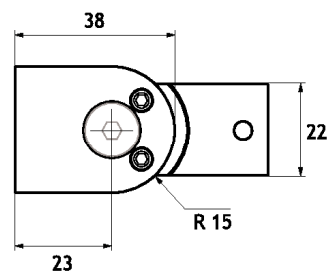

BQ15M

Terminale a muro snodato serie Tiny 15
Consente la realizzazione di barre con qualsiasi angolo
Da utilizzare con tubo TQ15
Realizzata in fusione di lega AC41A ad alta resistenza

Wall fixing articulated shower bar end Tiny 15 series
For fixing square rods with any angle
Use with TQ15 pipe
High resistance AC41A alloy manufacturing