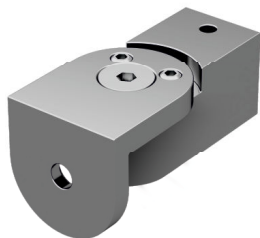

BQ15M

Terminale a muro snodato serie Tiny 15
Consente la realizzazione di barre con qualsiasi angolo
Da utilizzare con tubo TQ15
Realizzata in fusione di lega AC41A ad alta resistenza

Wall fixing articulated shower bar end Tiny 15 series
For fixing square rods with any angle
Use with TQ15 pipe
High resistance AC41A alloy manufacturing